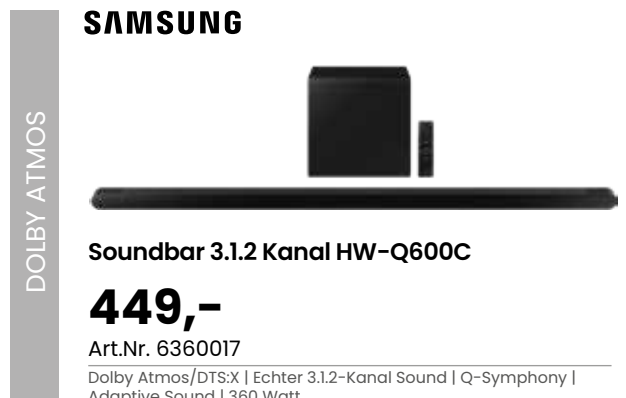

SAMSUNG

DOLBY ATMOS

Soundbar 3.1.2 Kanal HW-Q600C

449,-

Art.Nr. 6360017

Dolby Atmos/DTS:X | Echter 3.1.2-Kanal Sound | Q-Symphony | Adaptive Sound | 360 Watt.