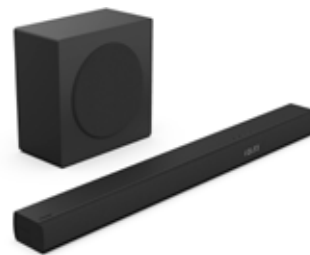

Soundbar HS3100 3.1

229,-

Art.Nr. 7417764

3.1 Kanal | DTS X | Equalizer | 480 Watt

Fernseher Mini LED TV UHD 4K 55U7NQ | 55 Zoll

749,- | Art.Nr. 7404298

4K Mini LED ULED | Dolby Vision IQ | Sprachsteuerung | Game Mode PRO 144Hz Free Sync Premium & Game Bar | 4K UHD AI Upscaler | Einfache Bedienung dank VIDAA U7.6 | Dolby Atmos | Abmessungen mit Standfuß (B x H x T): 123,1x78,1x29,5 cm | Bildschirmdiagonale: 139 cm

Hisense

Soundbar HS2100 2.1

149,- | Art.Nr. 6942776

Audioverstärkung zum TV | Equalizer | Kabelloses Music Streaming | Einfache Verbindungsmöglichkeiten | 240 Watt